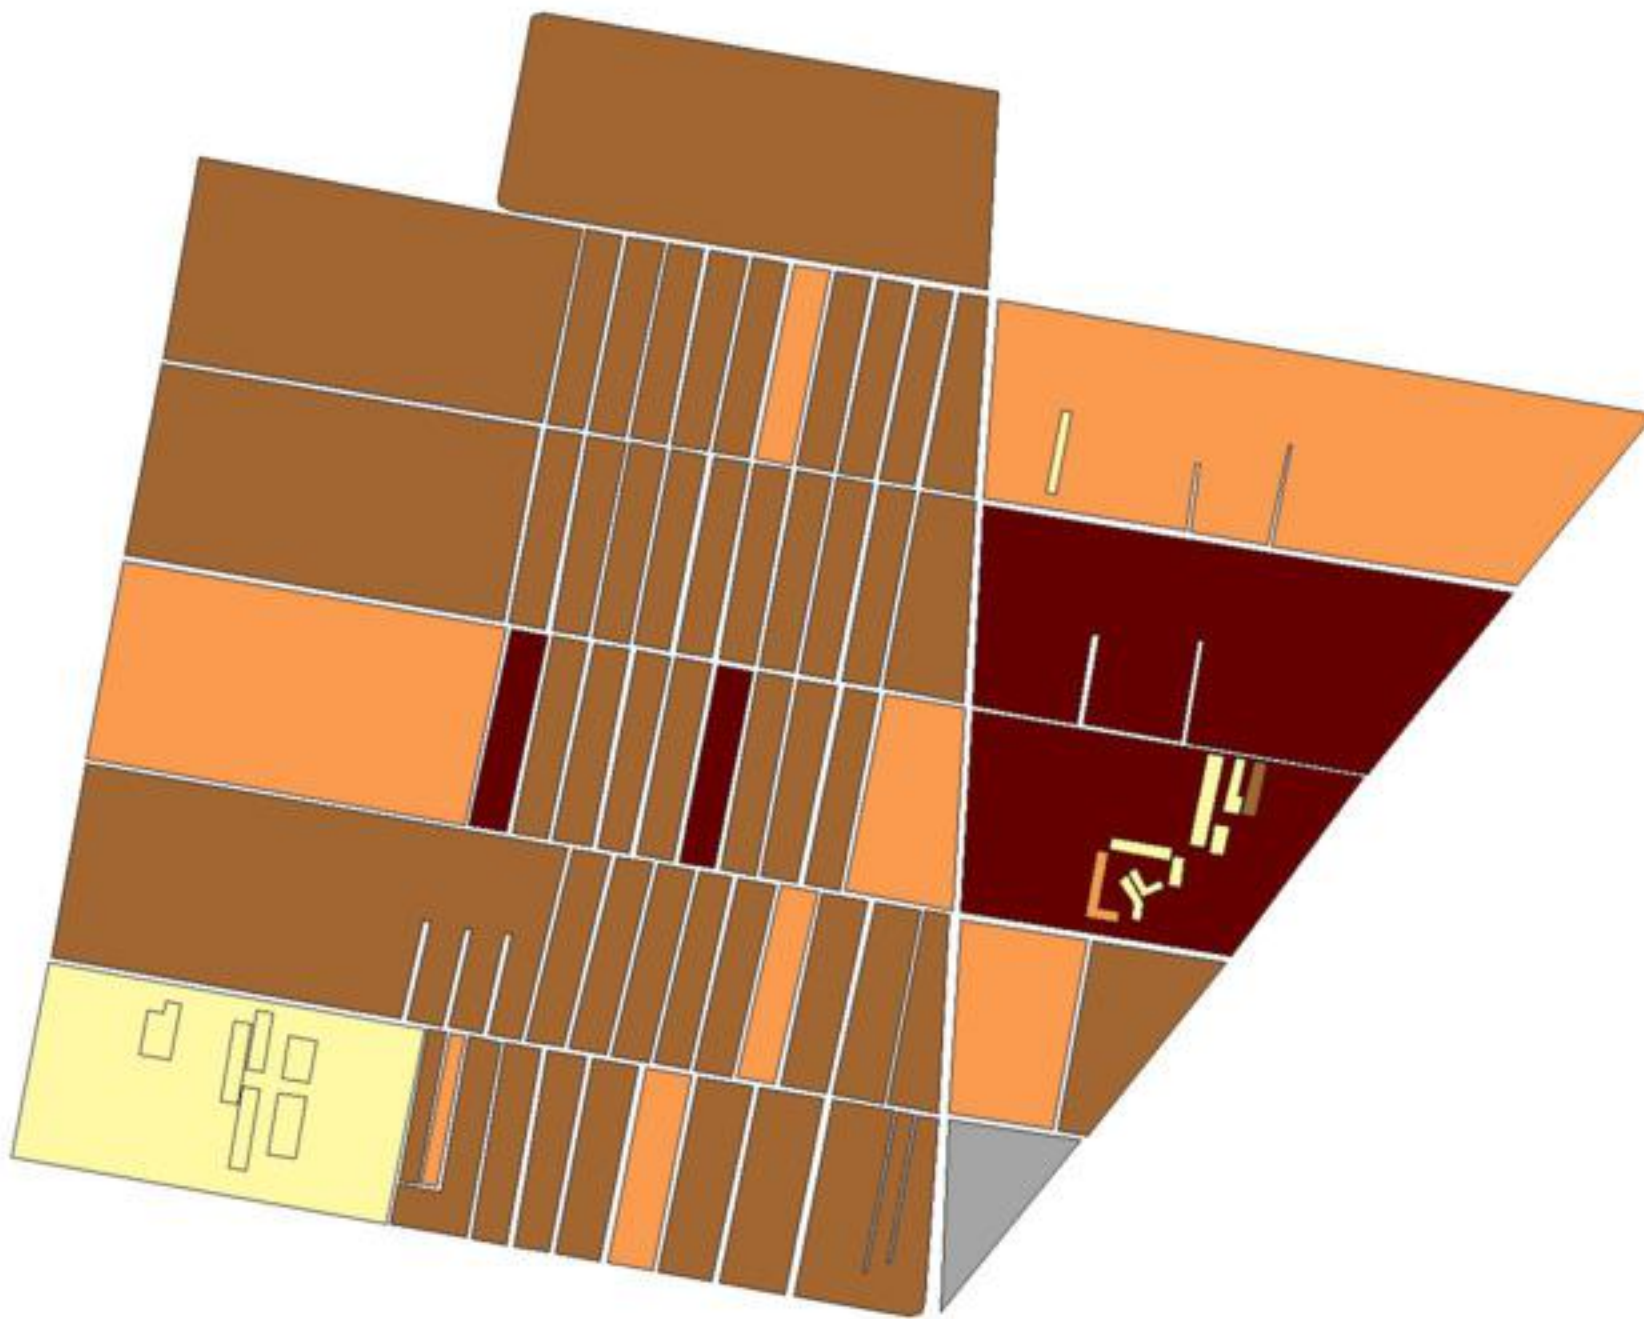

EVALUA DF
Consejo de Evaluación del
Desarrollo Social del
Distrito Federal

ÍNDICE DE DESARROLLO SOCIAL

Delegación: Iztapalapa
Colonia: Cerro de la Estrella
Grado de desarrollo: Bajo

Grado de Desarrollo Social

-  Muy bajo
-  Bajo
-  Medio
-  Alto
-  Sin dato

0.05 0 0.05 0.1 Kilómetros

Fuente: Elaboración propia con datos de Seduvi e INEGI